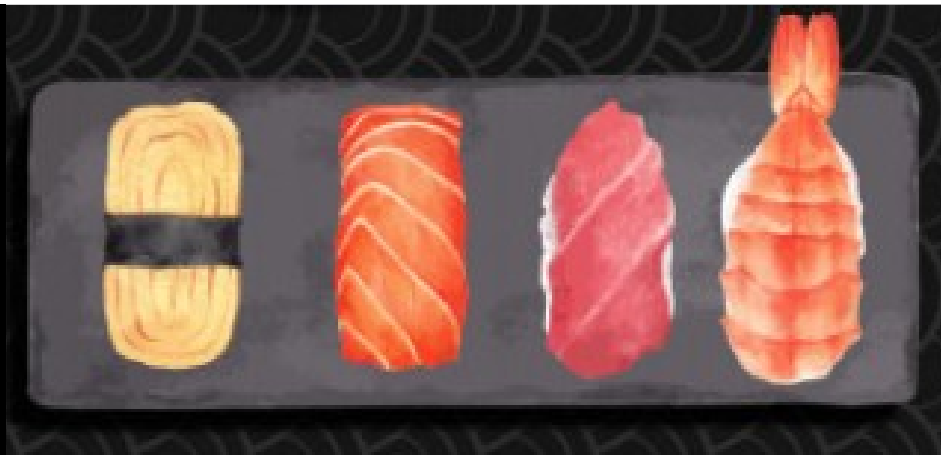

Contenitori Sushi

Vaschetta Sushi nera con coperchio
mis 13,6x 10,2x3,5 mm cf.25 pz

*Vaschetta Sushi nera con coperchio
mis 13,6x 10,2x3,5 mm cf.25 pz*

Vaschetta Sushi nera con coperchio
mis 13,6x 10,2x3,5 mm cf.25 pz

Linea bio

Vaschetta Sushi nera con coperchio
mis 24,5x 15,5x 4 mm cf.25 pz

Vaschetta Sushi nera con coperchio
mis 17,5x 12,5x 4 mm cf.25 pz